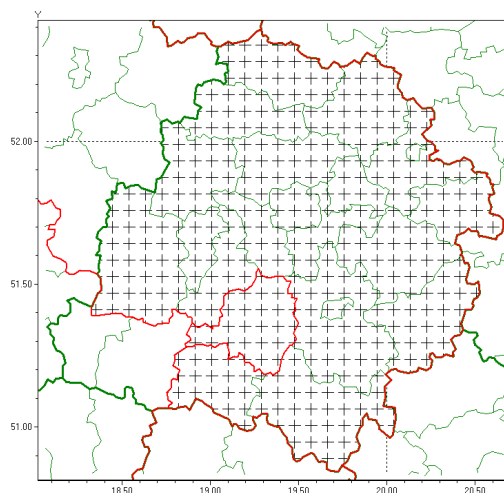

### Zasięg komunikatu w województwie

Gęsta mgła

### Komunikat meteorologiczny z godz. 02:29 dnia 31.12.2020

<b>Nazwa biura</b>	IMGW-PIB Biuro Prognoz Meteorologicznych w Poznaniu
<b>Zjawiska</b>	Gęsta mgła
<b>Obszar</b>	województwo łódzkie <b>powiat bełchatowski</b> oraz powiaty: brzeziński, kutnowski, łaski, łowicki, łódzki wschodni, Łódź, opoczyński, pabianicki, pajczański, piotrkowski, Piotrków Trybunalski, poddębicki, radomszczański, rawski, sieradzki, Skierniewice, skierniewicki, tomaszowski, zduńskowolski, zgierski
<b>Sytuacja meteorologiczna</b>	Miejscami obserwuje się mgłę, lokalnie mroźną i ograniczającą widzialność od 100 m do 300 m. Drogi miejscami liskie. Mgły będą utrzymywały się do godzin rannych.
<b>Uwagi</b>	Komunikat przygotowany na podstawie danych z sieci pomiarowo-obszaryjnych IMGW-PIB. Lokalnie zjawiska mogą mieć inny przebieg niż opisany.
<b>Dyrektor synoptyk IMGW-PIB</b>	Przemysław Szrama
<b>Godzina i data wydania</b>	godz. 02:29 dnia 31.12.2020